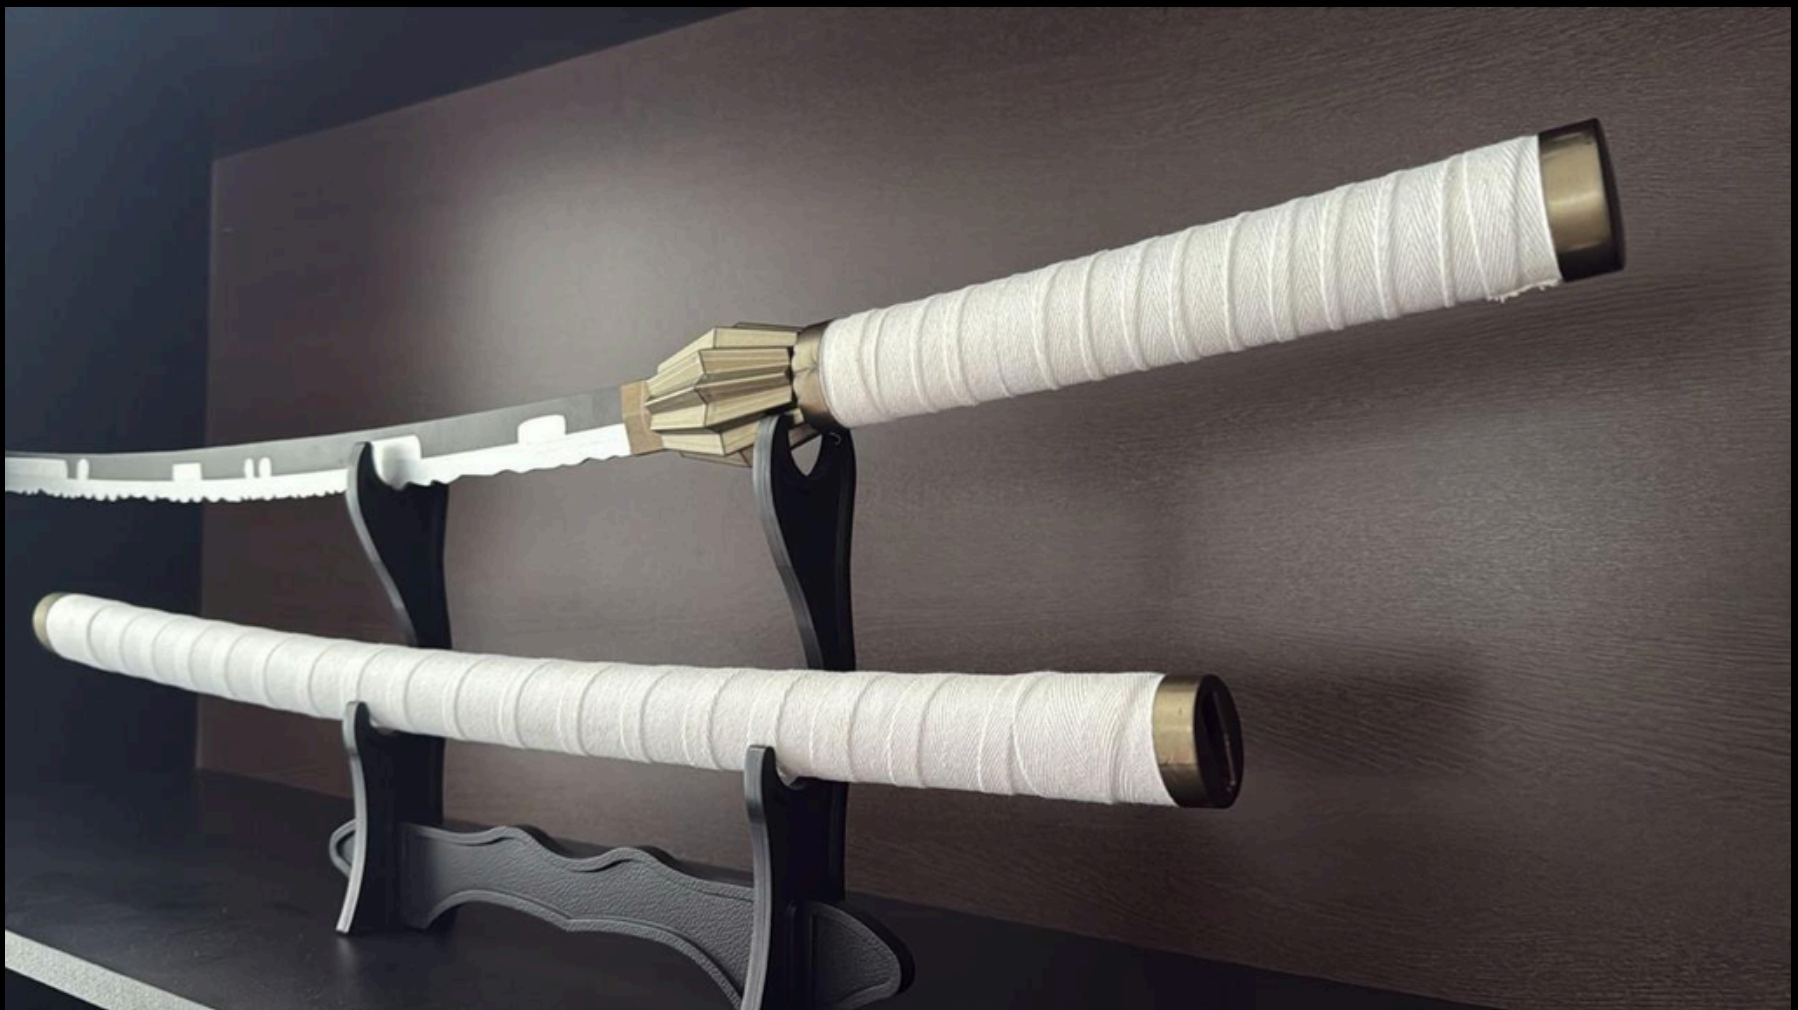

KENPACHI

₡27,000

MATERIALES: MADERA Y
PLÁSTICO ABS