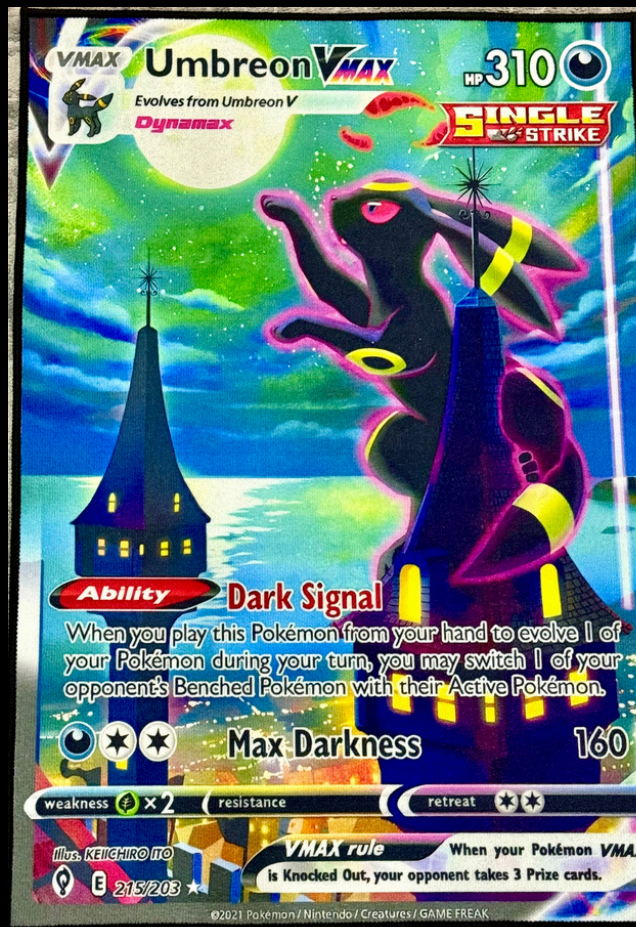

₺3,000

DE 2

₺6,000

DE 3

₺8,000

ALFOMBRAS CARTAS POKEMON

MEDIDAS: 80 X 55 CM

POKÉMONES DORMILONES