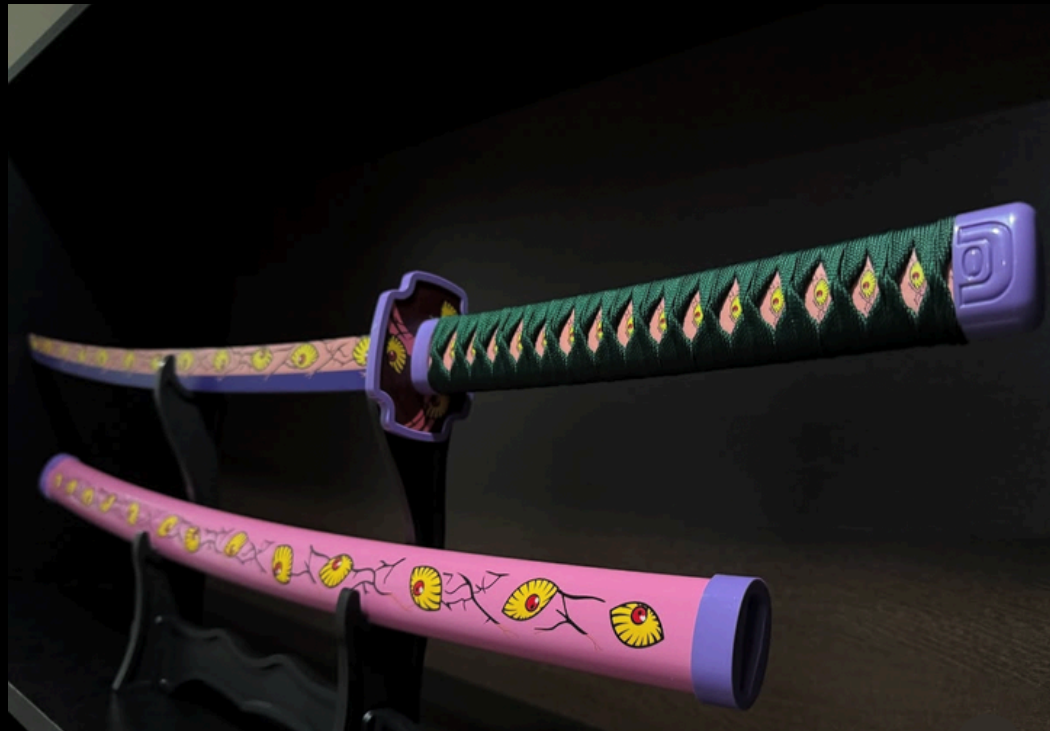

KOKUSHIBO

MATERIALES: MADERA Y
PLÁSTICO ABS

₡27,000