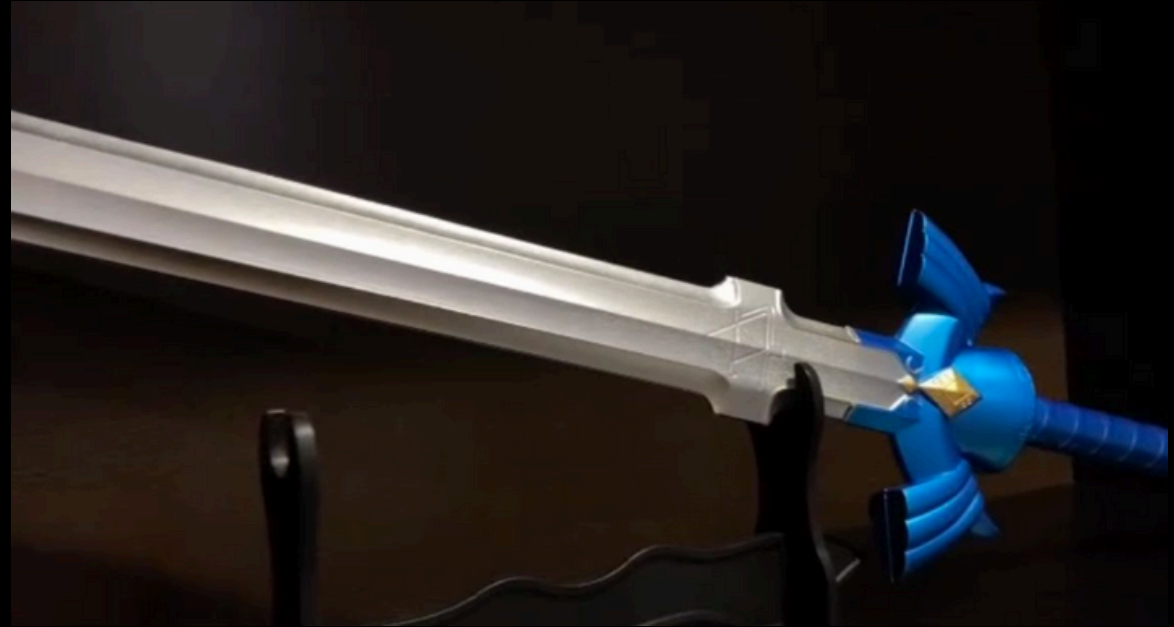

₡27,000
CADA UNA

THE LEGEND OF
ZELDA

MASTER SWORD

MATERIALES: PU FOAM /
POLIURETANO

₡27,500

HYRULE SHIELD

MATERIALES: PU FOAM /
POLIURETANO

₡27,500