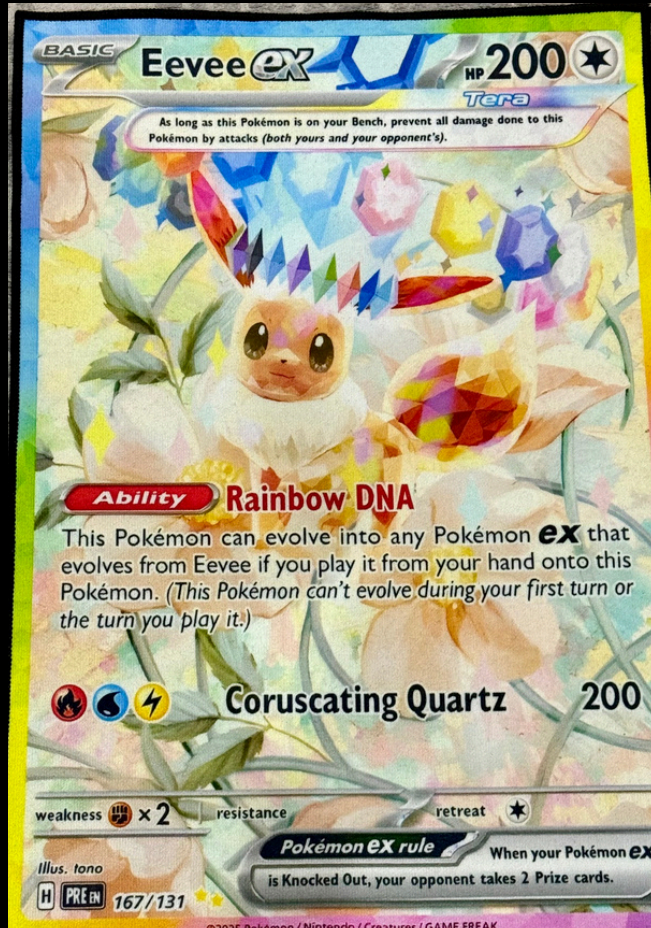

₺3,000

DE 2

₺6,000

DE 3

₺8,000

ALFOMBRAS CARTAS POKEMON

MEDIDAS: 80 X 55 CM

POKÉMONES DORMILONES