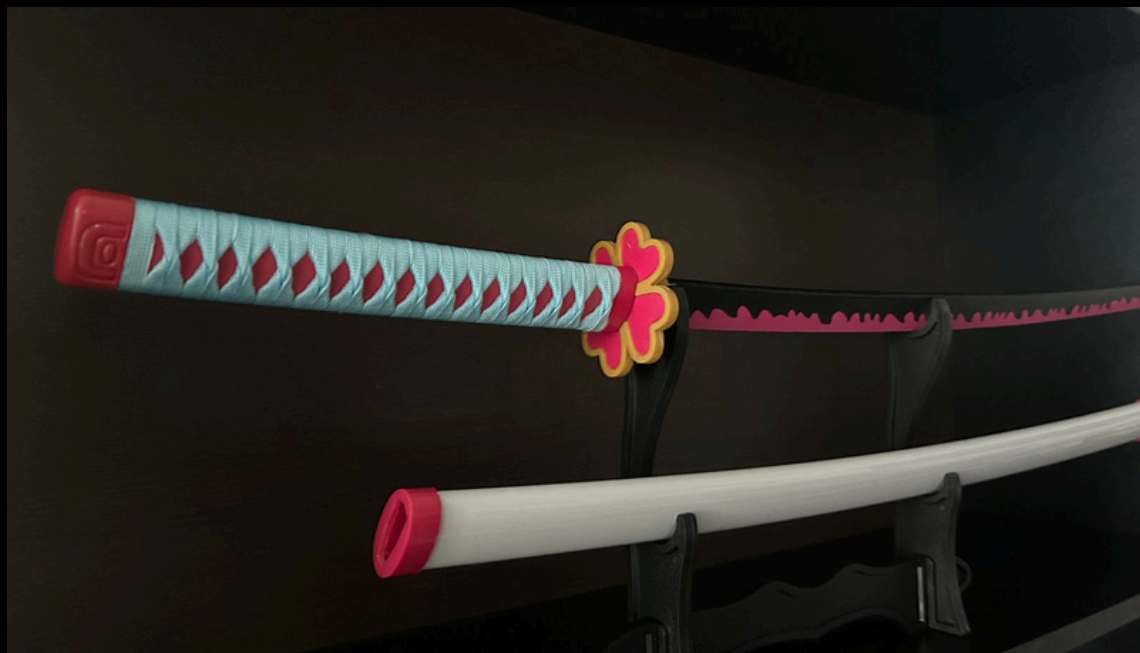

MATERIALES: MADERA Y
PLÁSTICO ABS

₡27,000

KANROJI

MATERIALES: MADERA Y
PLÁSTICO ABS

₡27,000

SHINOBU

MATERIALES: MADERA Y
PLÁSTICO ABS

₡27,000